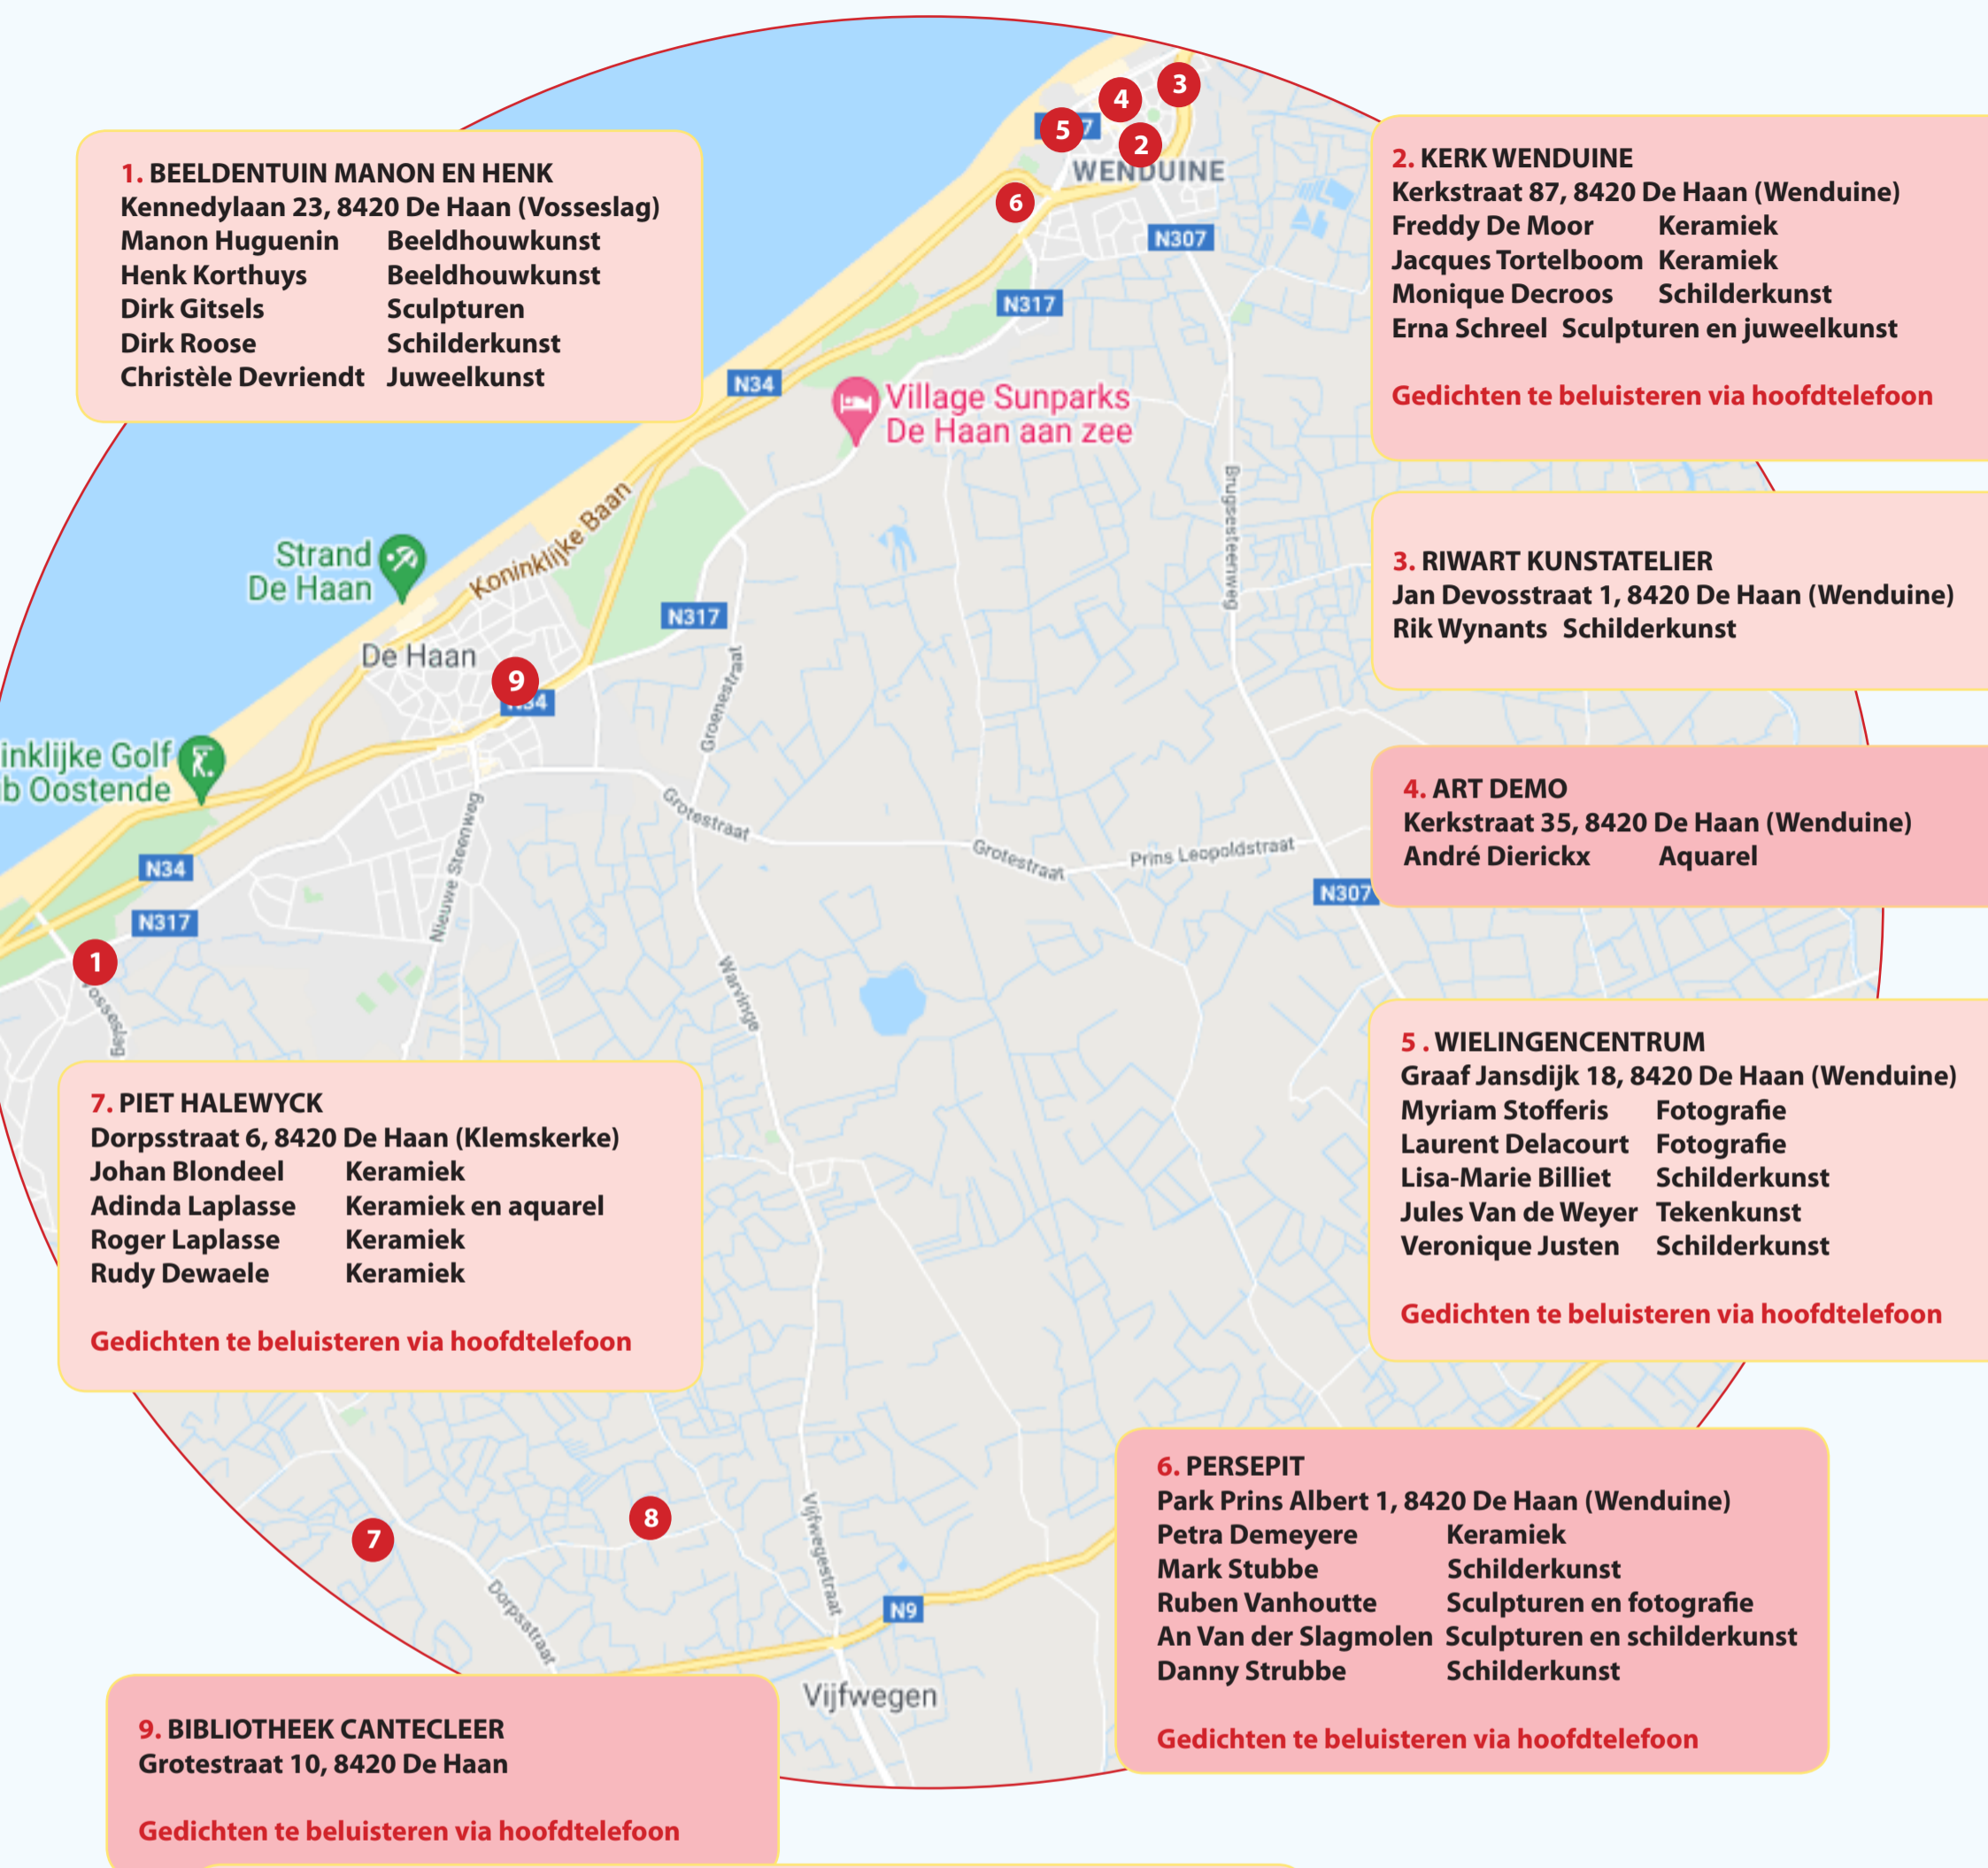

ZUTTUS
WEESEN
WOORD
DOORD
WEEEN
EENBE
DEELD

KUNST EN POEZIËROUTE

Vrijdag 1 oktober 2021: 18.00u tot 21.00u

Zaterdag 2 en zondag 3 oktober 2021

10.00u tot 18.00u

TUSSEN WOORD EN BEELD

1. BEELDENTUIN MANON EN HENK

Op elke locatie zijn gedichten te lezen.

Via draadloze hoofdtelefoons zijn op plaatsen 2, 5, 6 en 7 gedichten te beluisteren.

In bibliotheek Canticleer van De Haan zullen op vrijdag en zaterdag tijdens de openingsuren gedichten te beluisteren zijn.